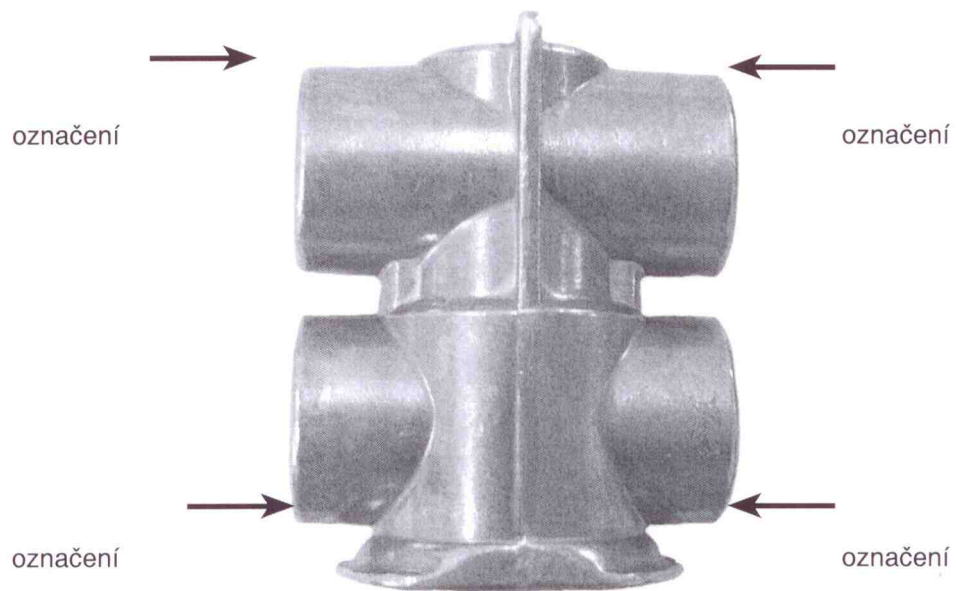

Obr. 1

Obr. 2

Další možnosti napojení hadic na termostat

956 580 koleno s převlečnou maticí

000 928 redukce M18/1/2"

000 925 nipple na hadici

9/16
000 929 redukce M14/1/2"

000 740 kolínko M14