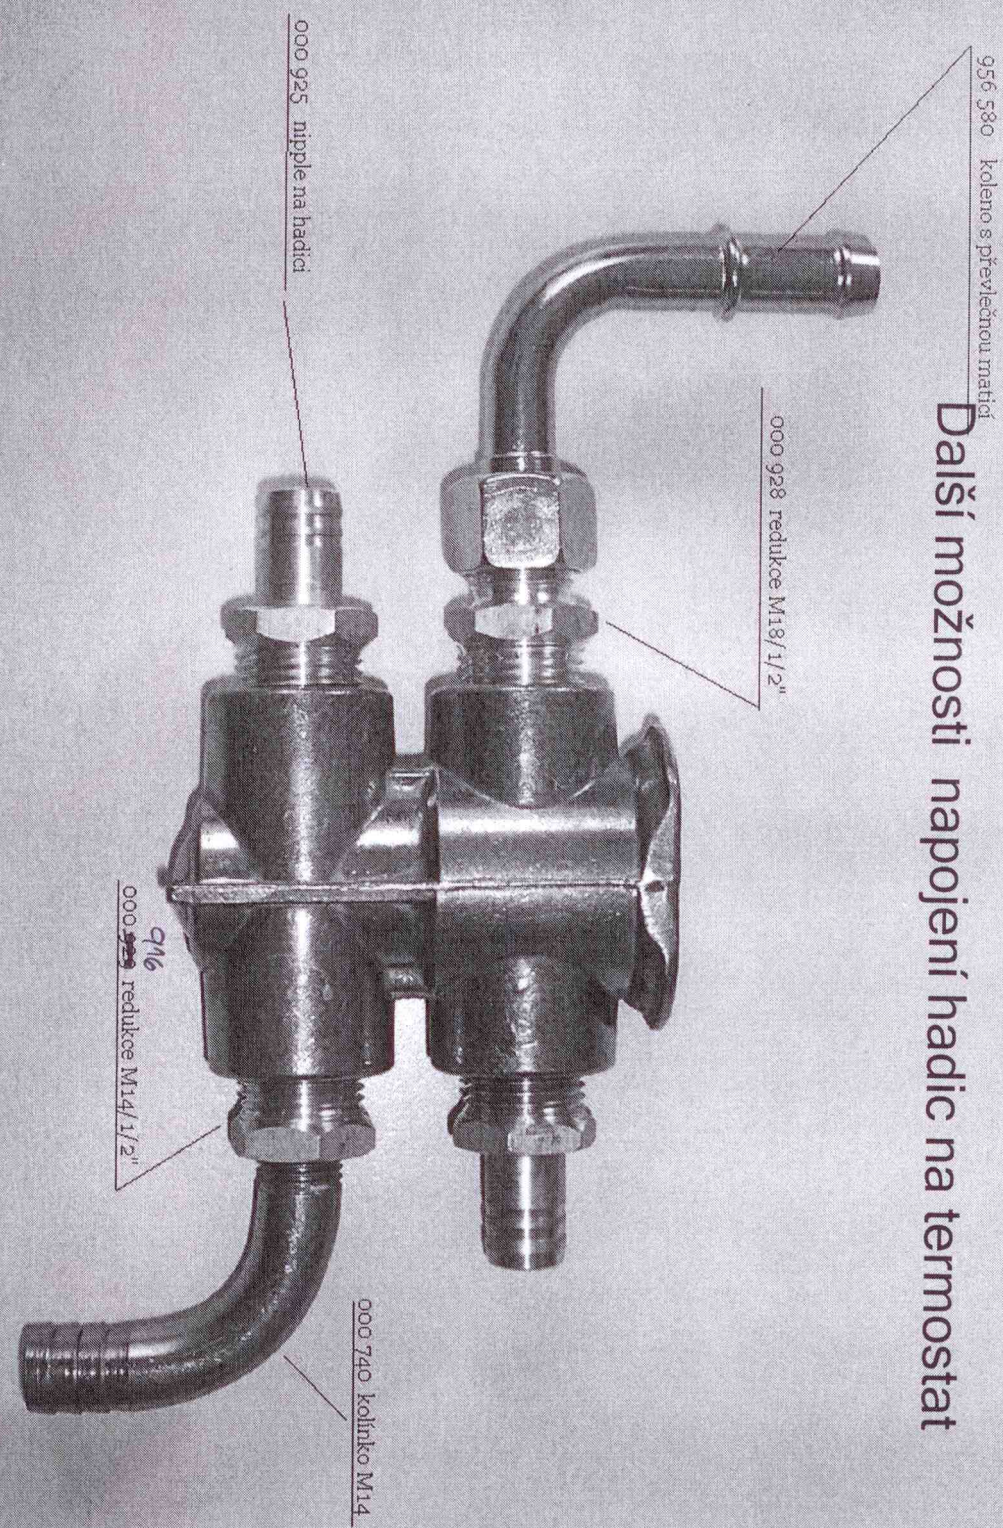

Obr. 1

Obr. 2

Další možnosti napojení hadic na termostat

956 580 koleno s převlečnou maticí

000 928 redukce M18/1/2"

000 925 nipple na hadici

9/16
000 929 redukce M14/1/2"

000 740 kolínko M14